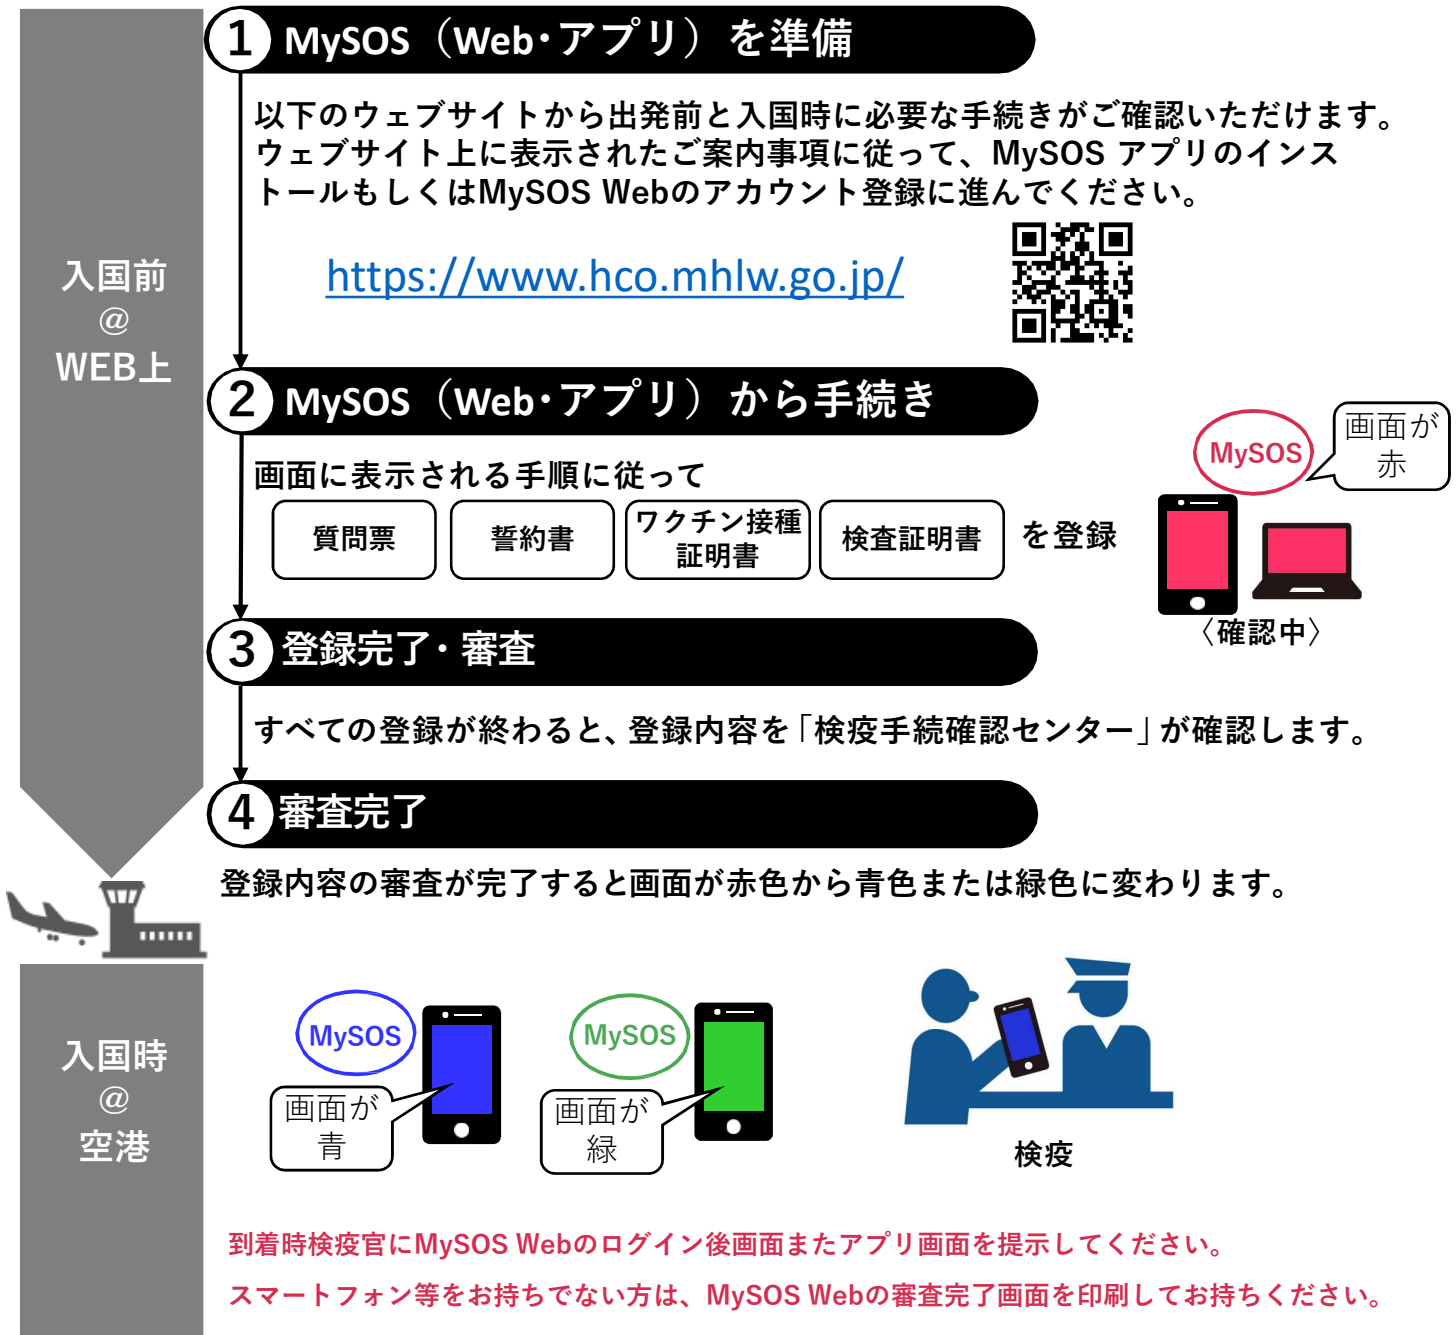

日本へ入国・帰国する皆さまへ

ファストトラックとは、日本に入国する前に、Webまたはアプリ上で検疫手続の一部を事前に済ませておくものです。

ファストトラックをご利用ください

ファストトラックをご利用いただくと、日本入国時の検疫手続で紙の書類の記入や提出がなくなるなど、スムーズな入国が可能となります。

ファストトラックのご利用方法

※登録審査には一定時間を要します。
詳細はホームページをご覧ください。

ファストトラックのホームページはこちら